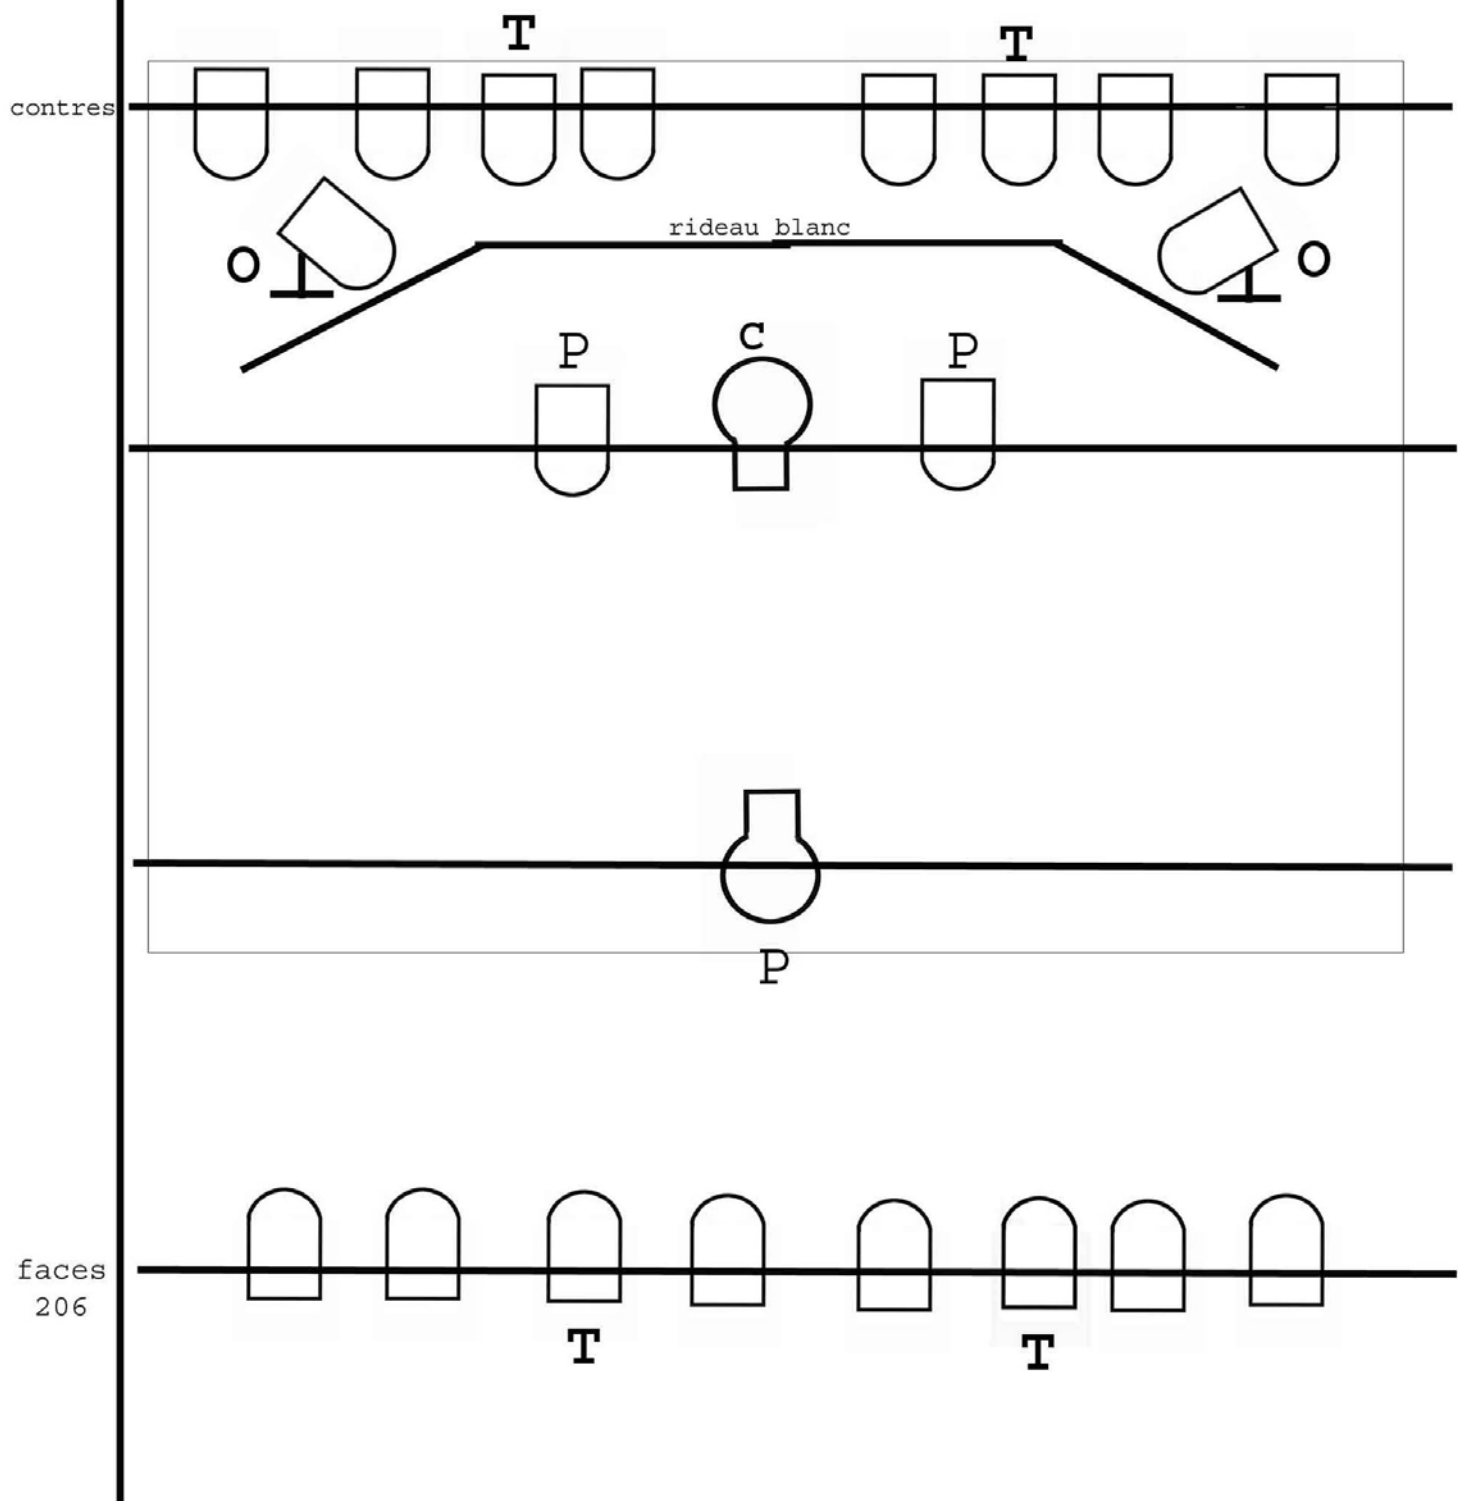

PLAN FEU CHAISE BLEUE

découpe

PC

C : effet cirque

P : effet photo, orange

T : effet tempete, violet

O : ombre chinoise, 206