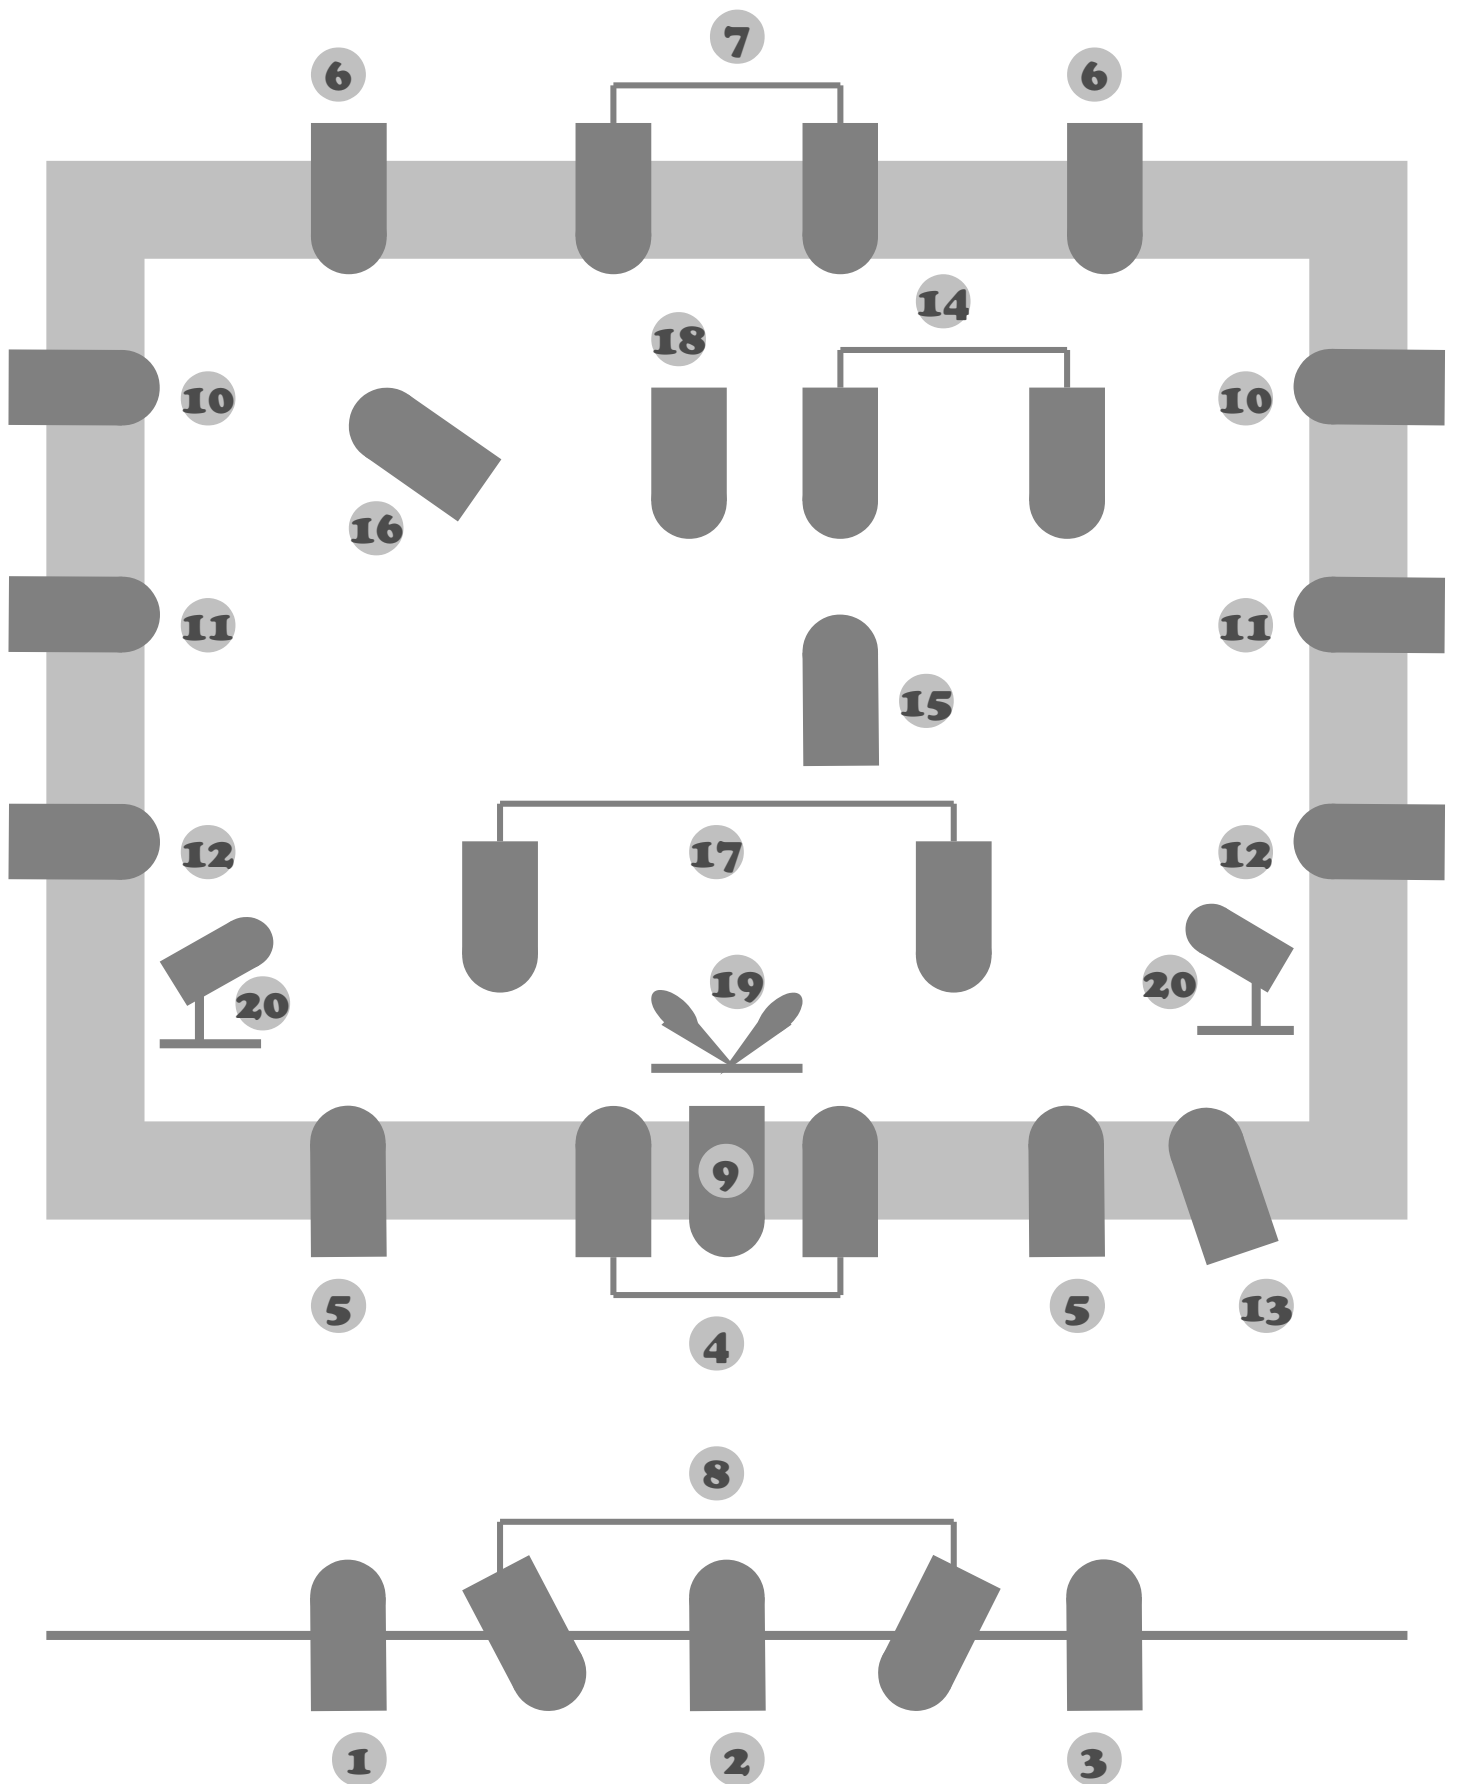

Cie Marche ou Rêve
Plan feu spectacle « Dans 3500 mercredis »

REMARQUES :

- **8** et **9** peuvent se réduire à 1 voie soit 1 ou 2 PC
- **10** **11** **12** peuvent se réduire à **10** **11** (on peut enlever 1 couloir) on peut avoir des découpes.
- **13** facultatif.
- **16** facultatif.
- **20** facultatif.